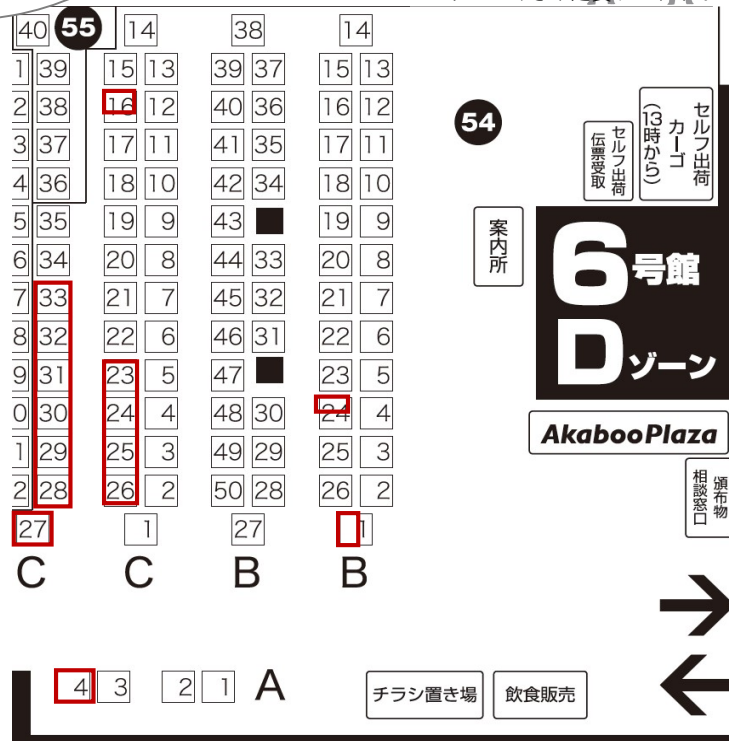

とうふとくさや定食 おかわり!

赤司征十郎 & 黛千尋 中心プチオンリー

2020/8/23 in

SUPER DC RETURNS 2020 *10:30~

オンラインプチ会場 (ととくさHP) *終日

リアルタイムオンラインプチ (pictSQUARE) *15:00~

とうふとくさや定食おかわり!

petit サークル

check num	name	memo
A4b	とうふとくさや定食おかわり!	
A4a	しおから	赤黛
B01b	2seasons	黛赤
B24a	デリスノ	赤黛
C16a	angreaCum	赤司+黛
C23a	ねこかん	黛赤
C23b	F*C	黛赤
C24a	七式チキン	黛赤
C24b	N-M'	黛赤
C25a	リテラル	黛赤
C25b	とばや	黛赤黛
C26a	あでり	黛赤
C26b	Fr	黛赤
C27a	Chako*	赤黛
C27b	くるめる	赤黛
C28a	goosliv	黛赤黛
C28b	ぶえもぶ	赤司+黛
C29a	まきやべり	赤黛
C29b	それ、あま	赤黛
C30a	フチ鳥	赤黛
C30b	留守屋	赤黛
C31a	おもやさん	赤黛
C31b	irieoru	赤黛
C32a	草庫	赤黛
C32b	深夜書房	赤黛
C33a	レプリカキット	赤黛
C33b	非可食少年	赤黛
	ArCo*Iris	黛赤黛
	かつ節まくら	赤司+黛
	石窯ピザ太郎	赤黛
	SATYRION	赤黛
online	飴んぼ工房	黛赤
online	ジェット旗	黛赤
online	極彩	赤黛